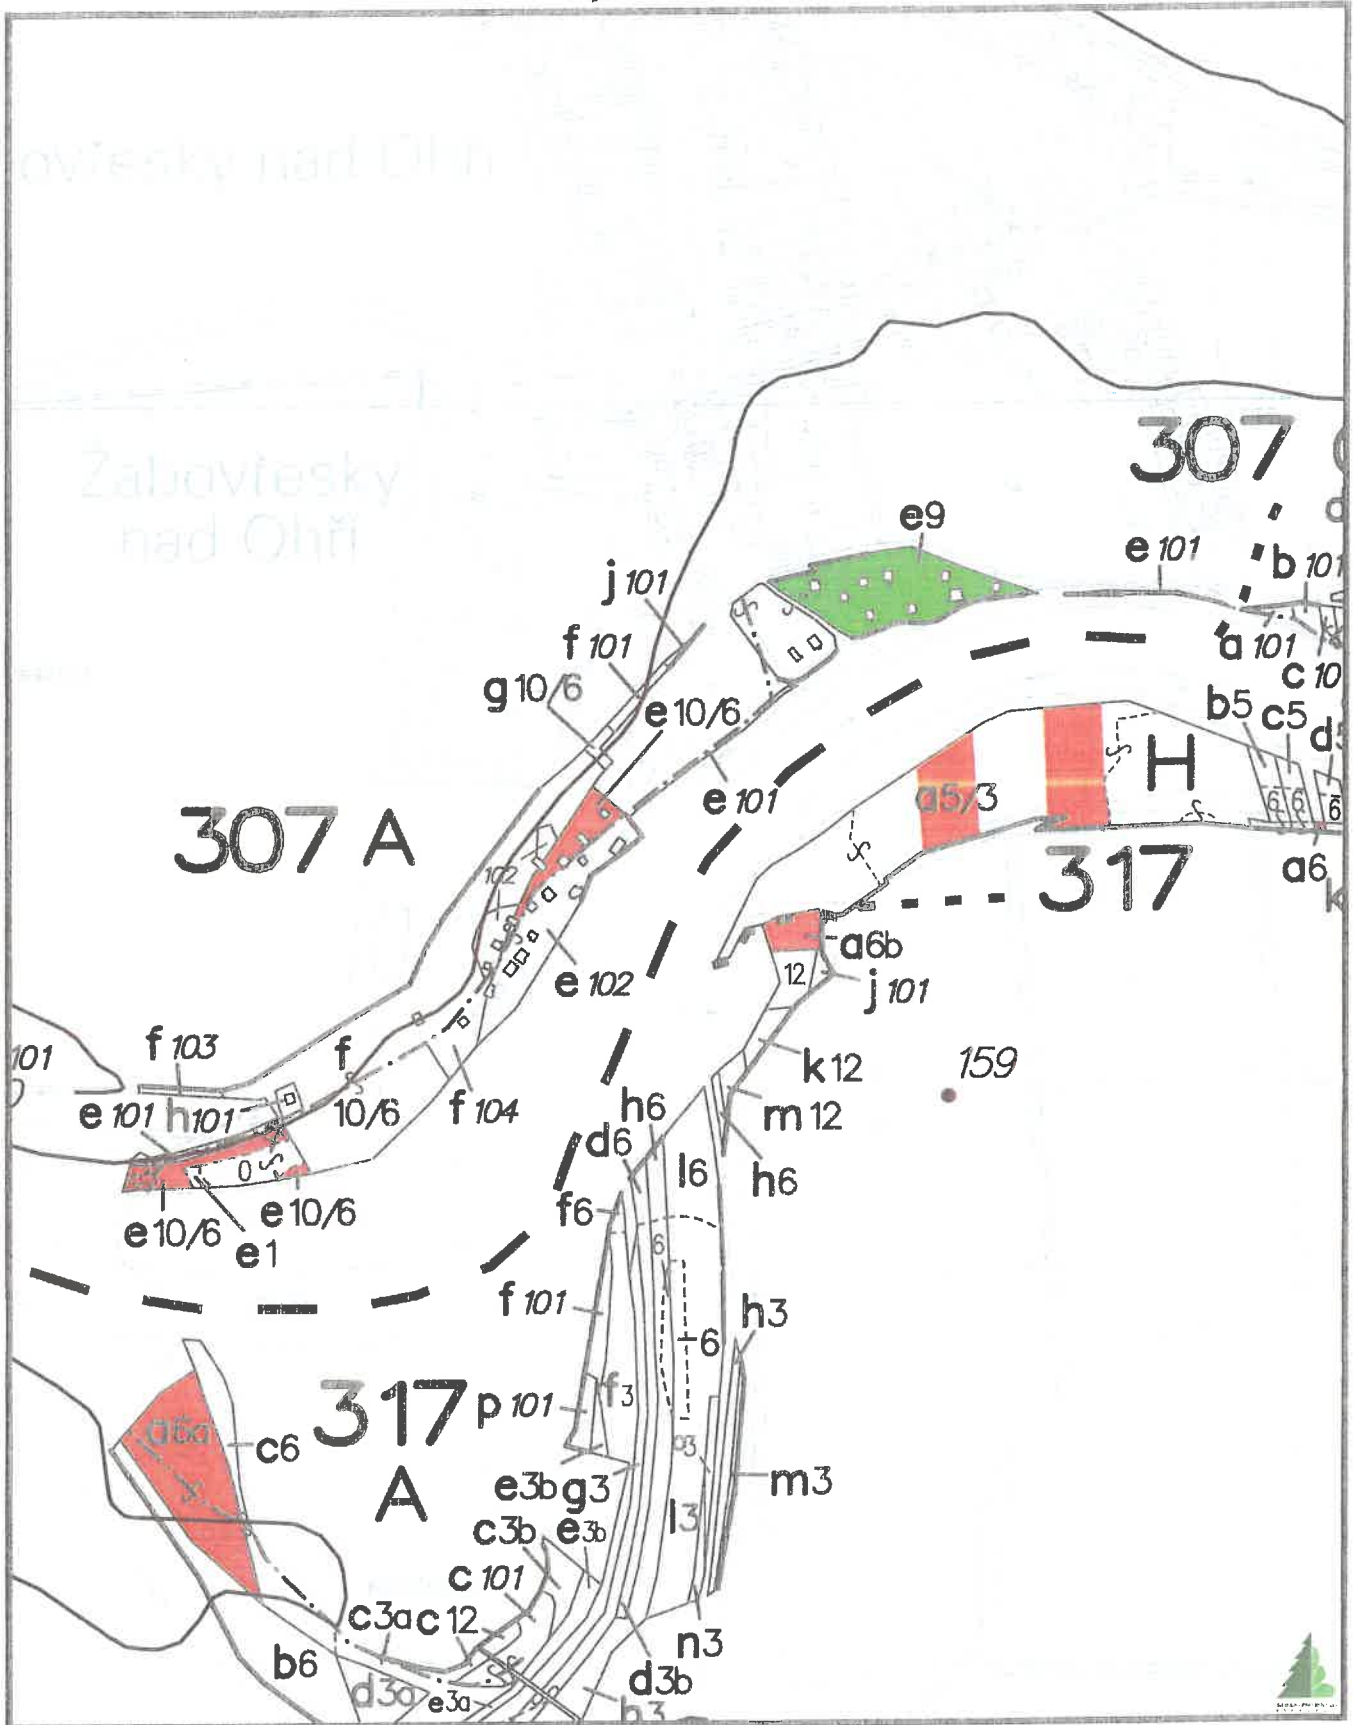

VLASTNICKÝ SEPARÁT LHO - Těžební mapa

LHO Litoměřice - ORP Roudnice nad Labem

platnost : 1.1.2017 - 31.12.2026

oddělení : 307 C

Vlastník 00840 : Obec Žabovřesky nad Ohří

1 : 5000

© EKOLES-PROJEKT s.r.o., Jablonec n.N., 2017

# LHO Litoměřice - ORP Roudnice nad Labem

platnost : 1.1.2017 - 31.12.2026

oddělení : 307 A

Vlastník 00840 : Obec Žabovřesky nad Ohří

1 : 5000

VLASTNICKÝ SEPARÁT LHO - Těžební mapa

LHO Litoměřice - ORP Roudnice nad Labem

platnost: 1.1.2017 - 31.12.2026

oddělení: 317

Vlastník 00840 : Obec Žabovřesky nad Ohří

1 : 5000

© EKOLES-PROJEKT s.r.o., Jablonec n.N., 2017