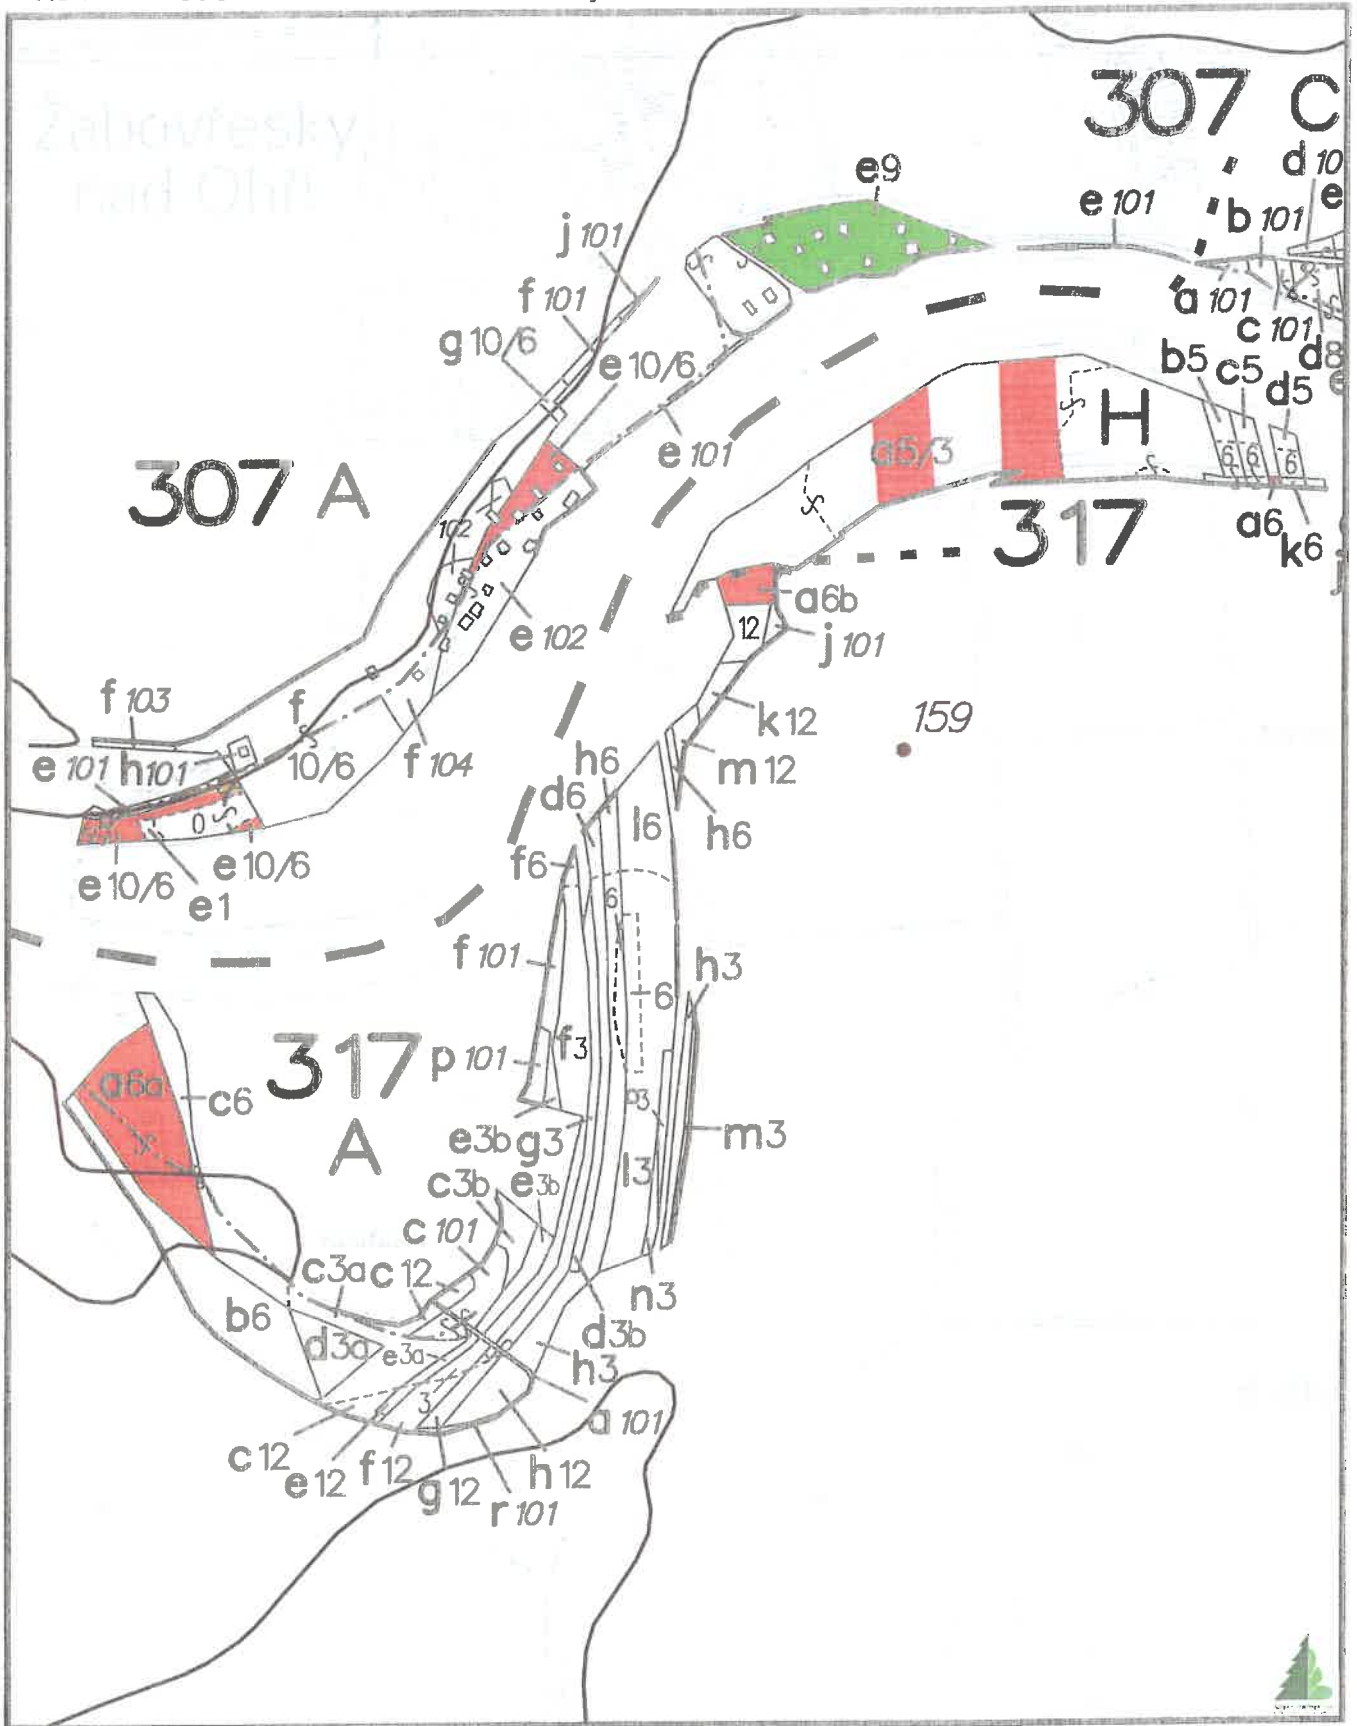

VLASTNICKÝ SEPARÁT LHO - Těžební mapa

LHO Litoměřice - ORP Roudnice nad Labem

platnost: 1.1.2017 - 31.12.2026

oddělení: 317

Vlastník 00840 : Obec Žabovřesky nad Ohří

1 : 5000

© EKOLES-PROJEKT s.r.o., Jablonec n.N., 2017