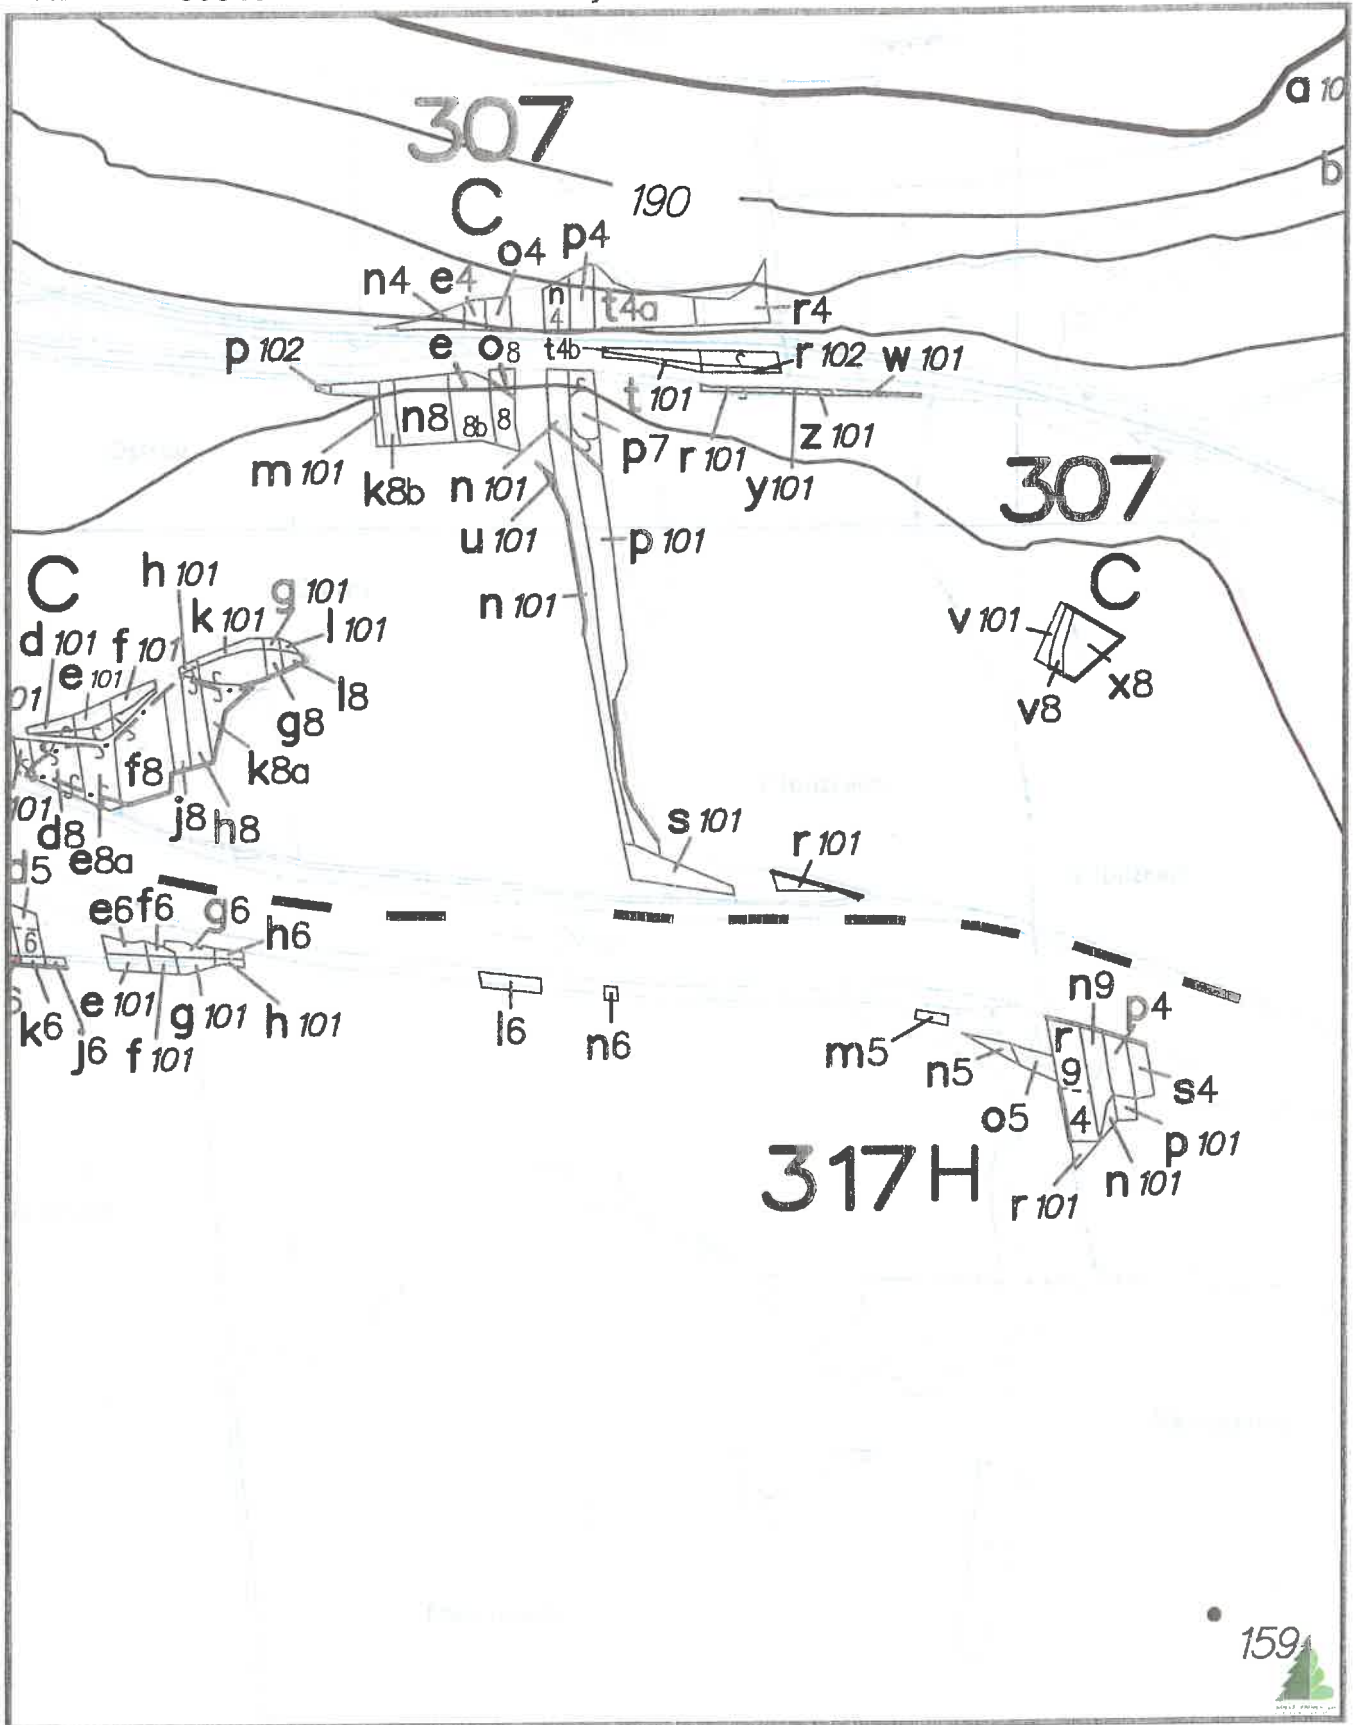

VLASTNICKÝ SEPARÁT LHO - Těžební mapa

LHO Litoměřice - ORP Roudnice nad Labem

platnost : 1.1.2017 - 31.12.2026

oddělení : 307 C

Vlastník 00840 : Obec Žabovřesky nad Ohří

1 : 5000

© EKOLES-PROJEKT s.r.o., Jablonec n.N., 2017

# LHO Litoměřice - ORP Roudnice nad Labem

platnost : 1.1.2017 - 31.12.2026

oddělení : 307 A

Vlastník 00840 : Obec Žabovřesky nad Ohří

1 : 5000

VLASTNICKÝ SEPARÁT LHO - Těžební mapa

LHO Litoměřice - ORP Roudnice nad Labem